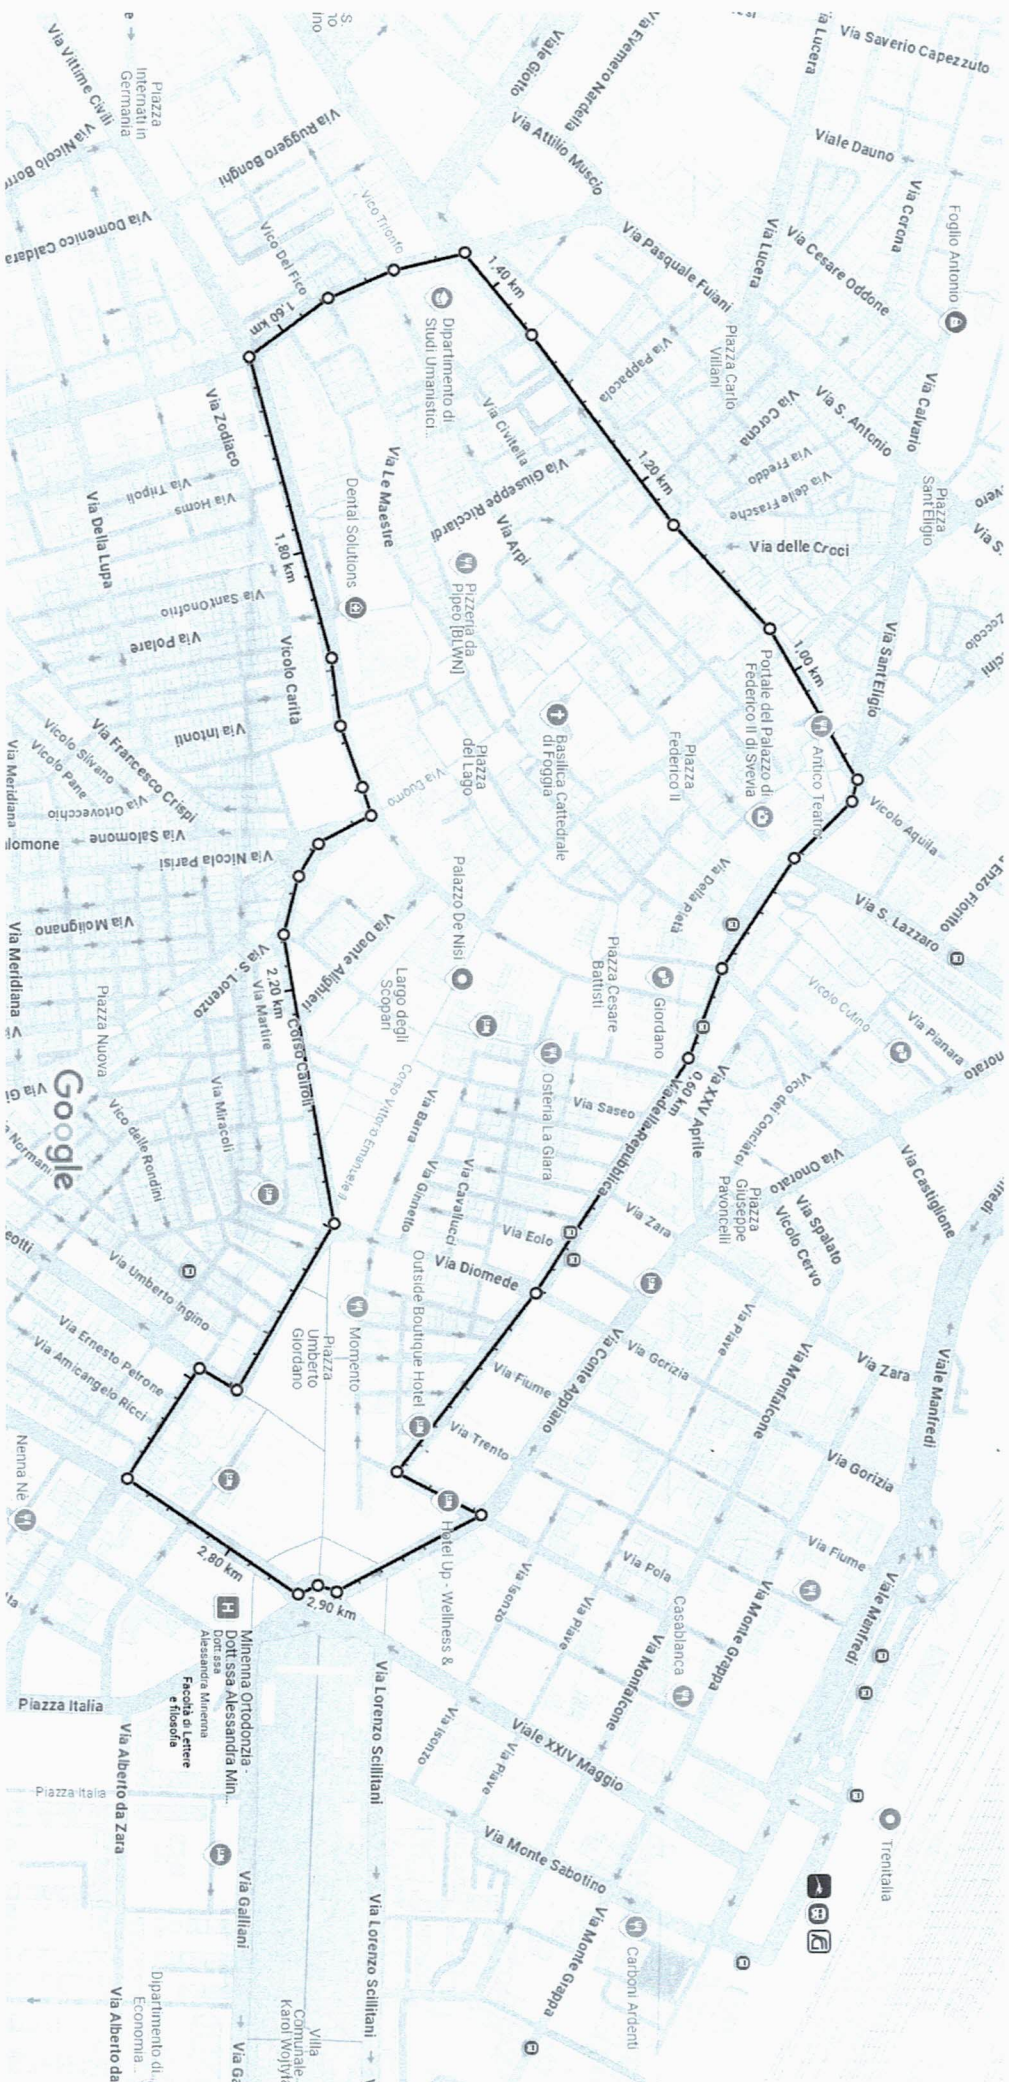

Google Maps

Misura distanza

Superficie totale: 305.162,70 m² (3.284.743,93 ft²)

Distanza totale: 2,90 km (1,80 mi)

Dati cartografici ©2025 Google

100 m